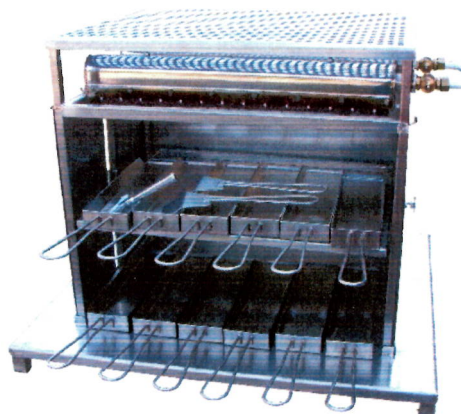

## TURBO- RACLETTEOFEN GAS

Racletteofen mit sehr grosser Leistung. 360 Portionen pro Stunde

Inkl. 12 Teflon-Schalen, 2 Ausstreichspachtel  
2 Gasanschlüsse, heizt mit 2 Heizschlangen

Breite: 73 cm; Tiefe: 57 cm; Höhe: 60 cm

Gewicht: 25 Kg (ohne Verpackung)

Anschluss: Gas

Mietpreis: CHF 110.00 / Wochenende  
jedes weitere Wochenende 50 %

Beim Bezug mit Raclettekäse erhalten Sie eine Reduktion von 10 % des Käsekaufwertes.

Kaufpreis neu: CHF 3'900.00 mit 12 Schalen